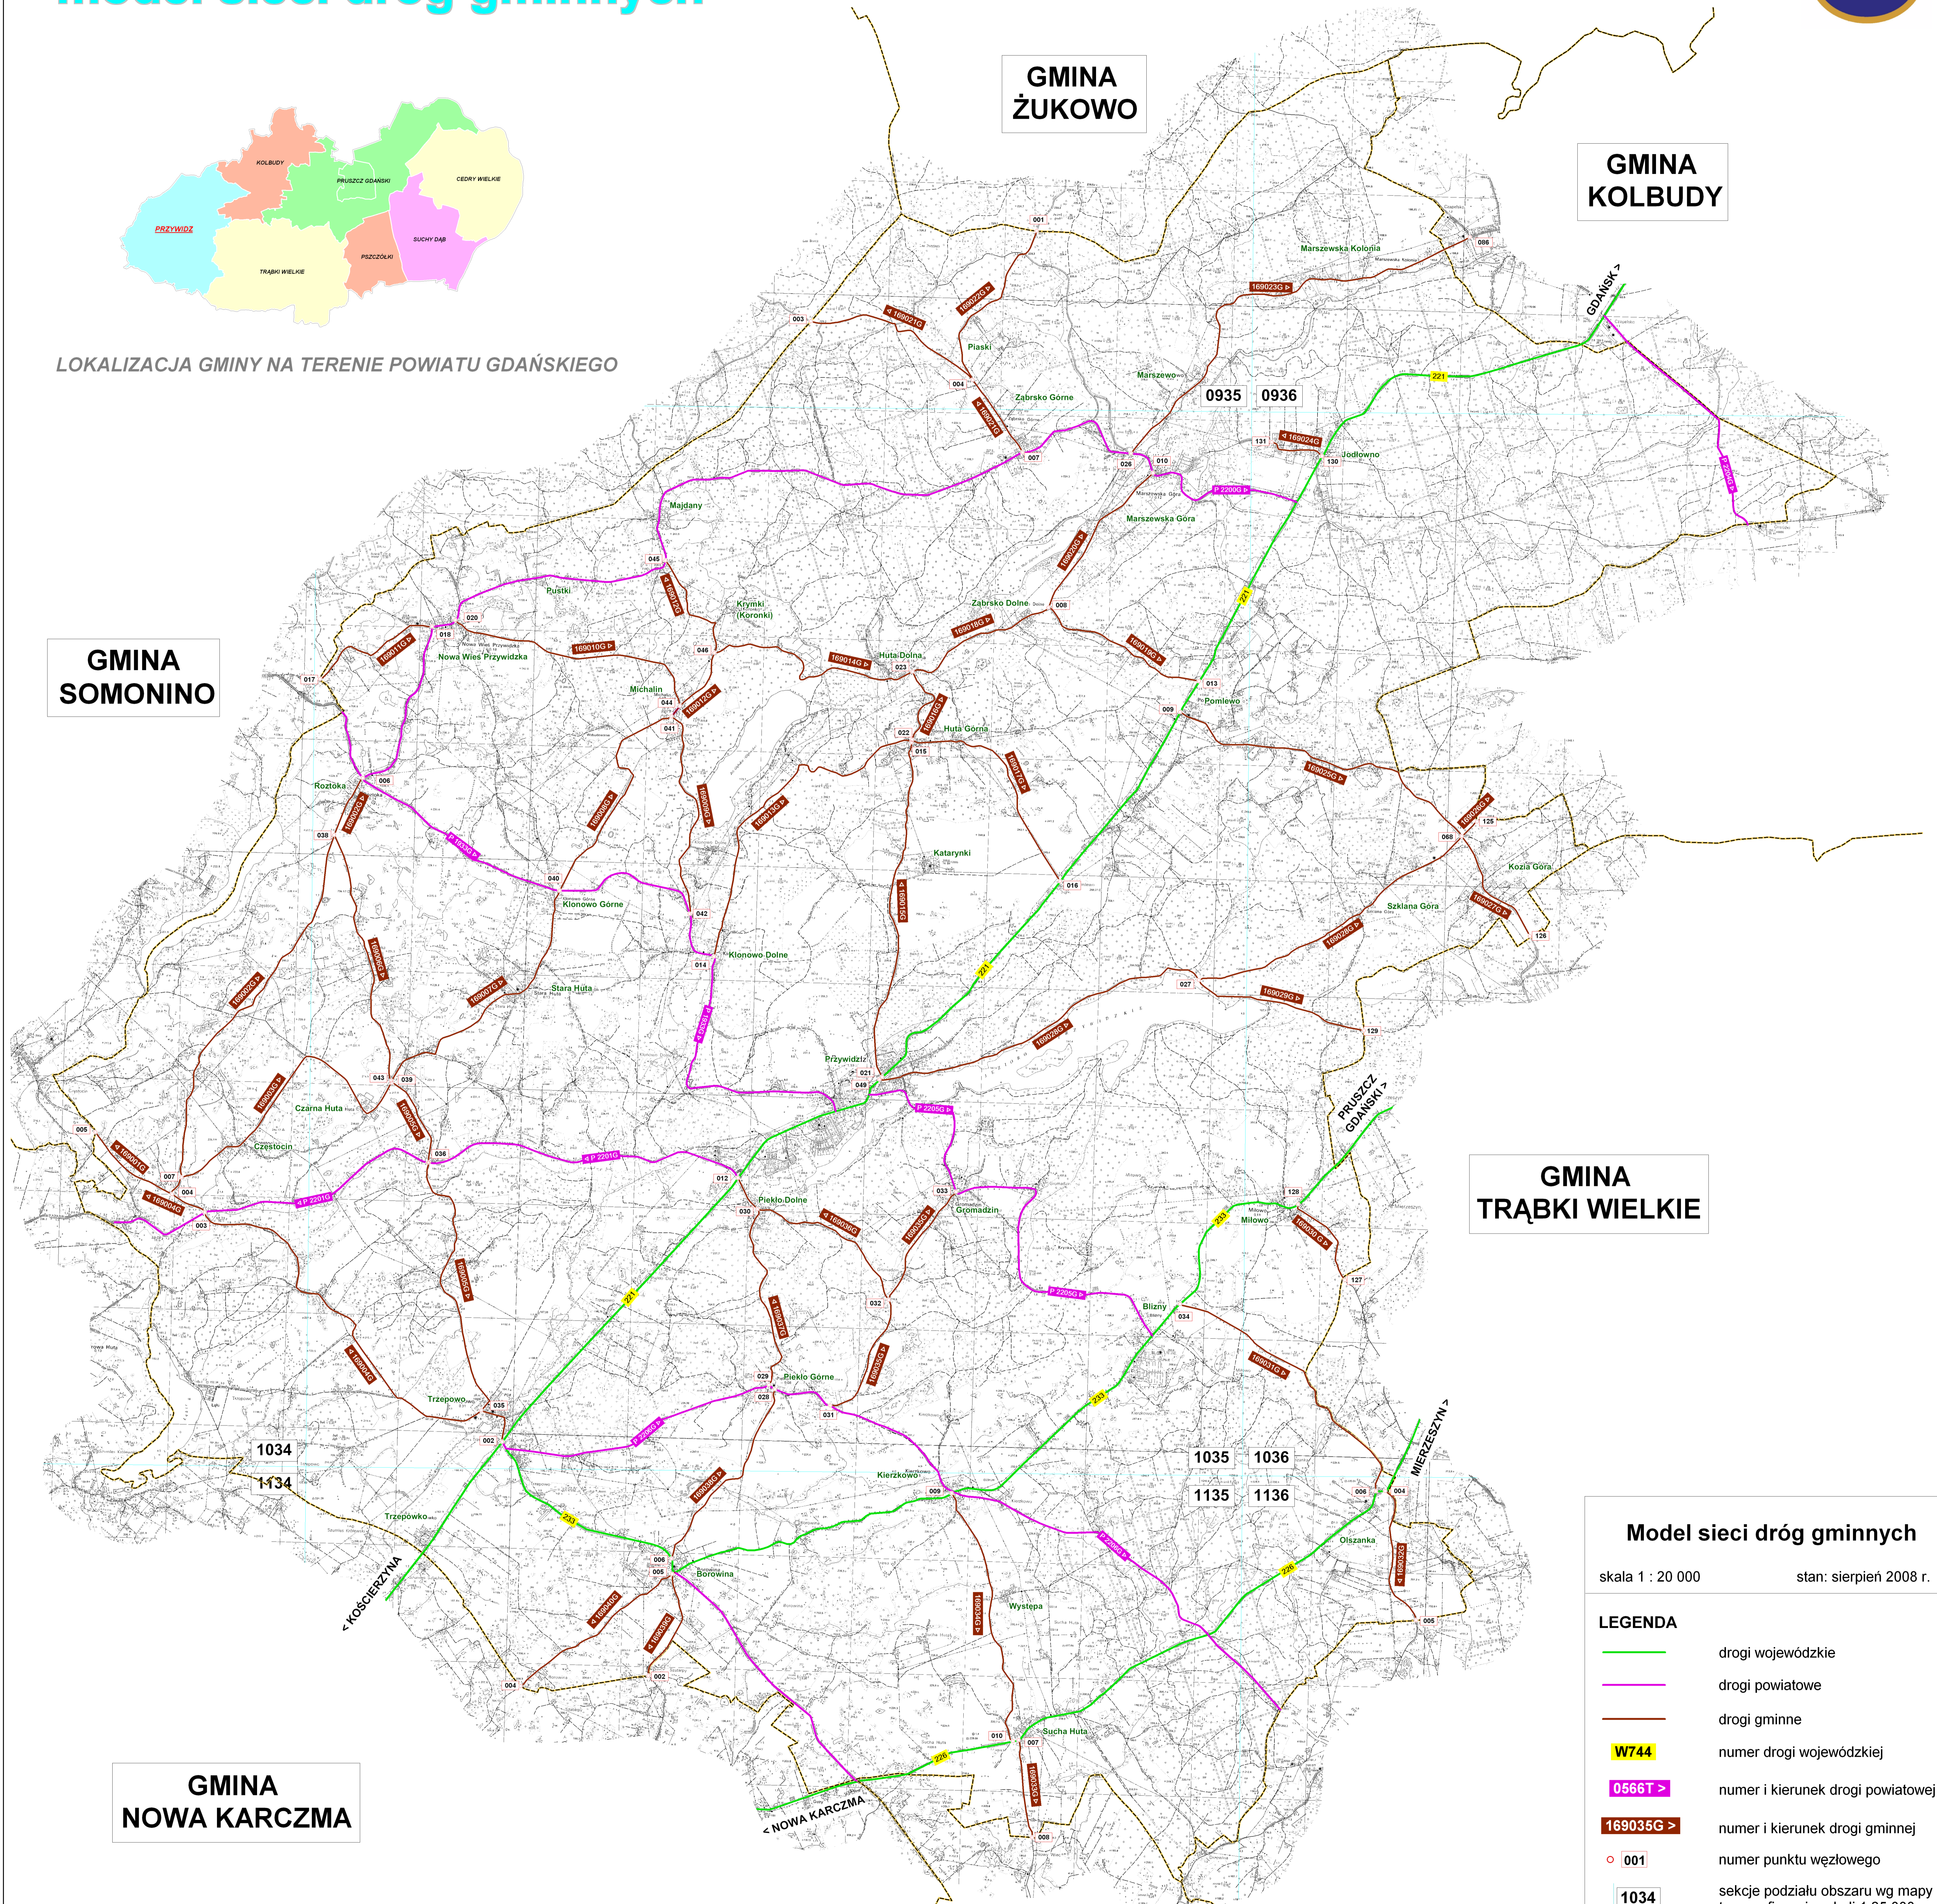

GMINA
ŻUKOWO

GMINA
KOLBUDY

GMINA
SOMONINO

GMINA
TRĄBKI WIELKIE

GMINA
NOWA KARCZMA

Model sieci dróg gminnych

skala 1 : 20 000

stan: sierpień 2008 r.

LEGENDA

- drogi wojewódzkie
- drogi powiatowe
- drogi gminne
- W744 numer drogi wojewódzkiej
- 0566T > numer i kierunek drogi powiatowej
- 169035G > numer i kierunek drogi gminnej
- 001 numer punktu węzłowego
- 1034 sekcje podziału obszaru wg mapy topograficznej w skali 1:25 000

Opracowanie:

Biurowo-Badawczo-Projektowe
Budownictwa Komunikacyjnego
TRANSCOMP Spółka z o.o.