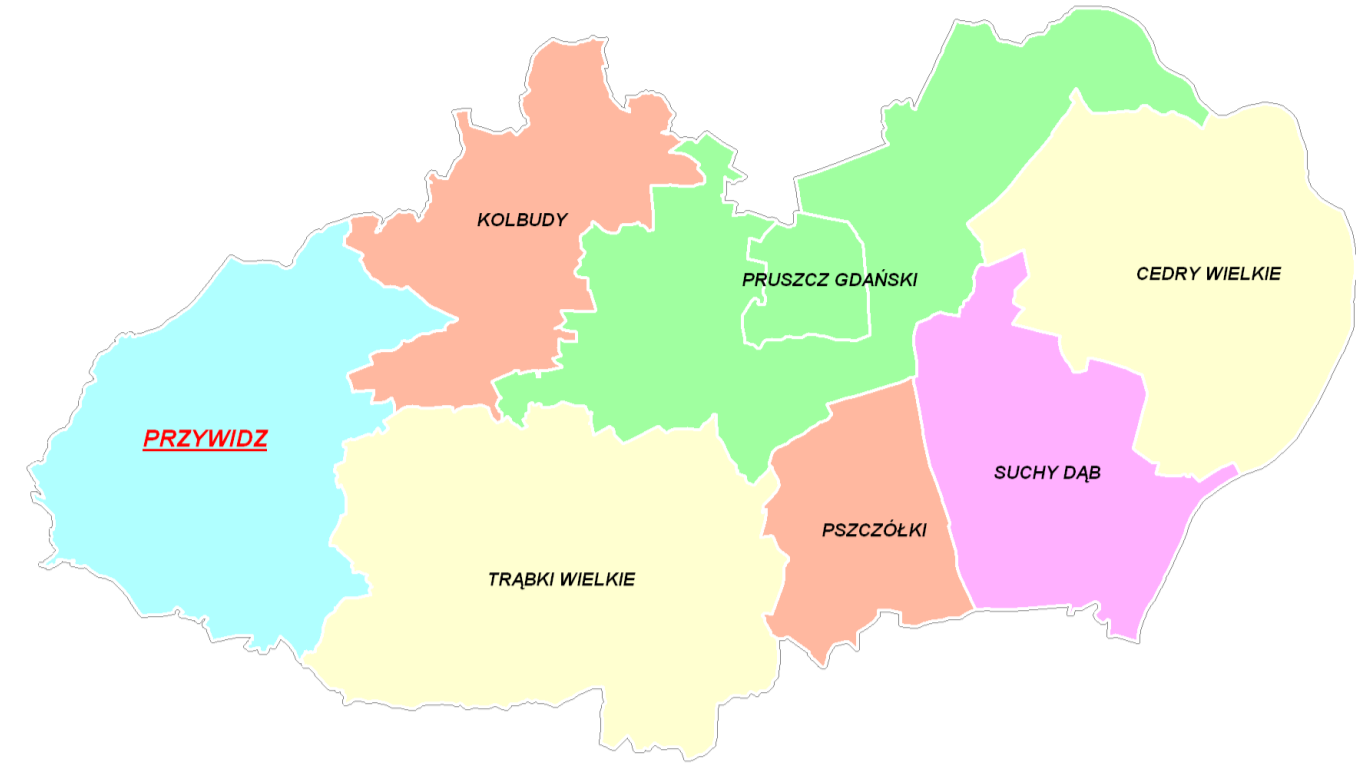

GMINA PRZYWIDZ

model sieci dróg gminnych

LOKALIZACJA GMINY NA TERENIE POWIATU GDAŃSKIEGO